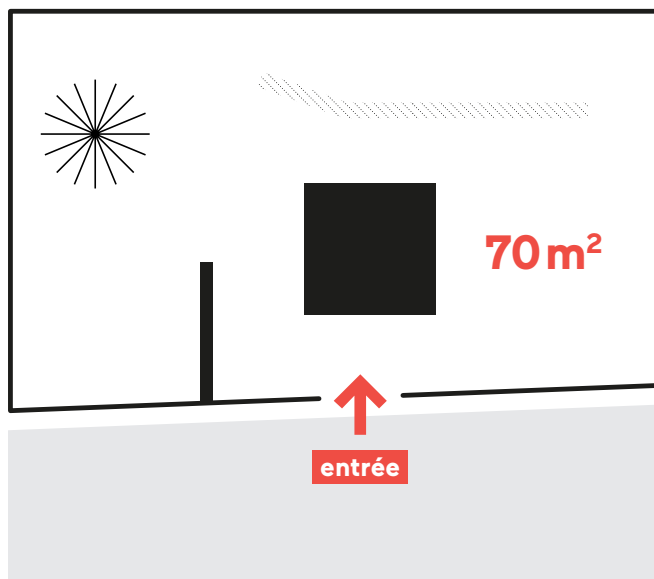

Aurélie Caillaud, directrice Ninkasi Guillotière

l'accessibilité

- M** D Guillotière
(2mn à pied)
- M** B Saxe Gambetta
(8mn à pied)
- T** 1 Gabriel Péri
(4mn à pied)

 **NINKASI**
meetings & events

ÉTAGE

RDC