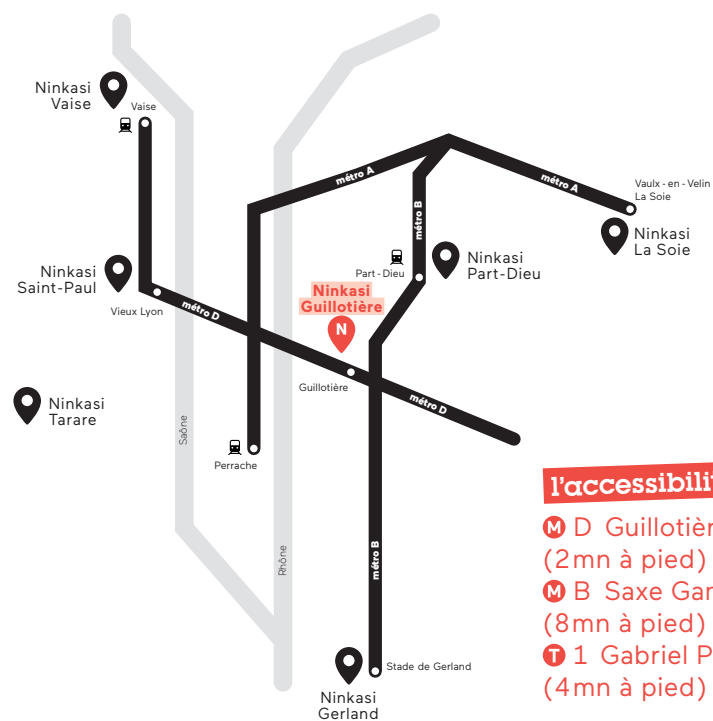

Ninkasi Guillotière

2 place Antonin Jutard, Lyon 3

Comment ne pas avoir le coup de cœur pour notre établissement au cœur de Lyon, face aux berges du Rhône avec Fourvière en ligne de mire? Un cadre de choix pour des réunions, conférences de presse et autres événements pour vos équipes et clients!

Aurélie Caillaud, directrice Ninkasi Guillotière

l'accessibilité

- M** D Guillotière
(2mn à pied)
- M** B Saxe Gambetta
(8mn à pied)
- T** 1 Gabriel Péri
(4mn à pied)

 **NINKASI**
meetings & events

ÉTAGE

RDC

place Antonin Jutard

légende

Ninkasi Guillotière

Tous nos lieux sont équipés d'écran HD ou de vidéoprojecteur et d'un système de sonorisation.

les meilleurs formats

- Mezzanine:
- Réunion
 - Conférence
 - Afterwork
- Petite Guill':
- U
 - Boardroom