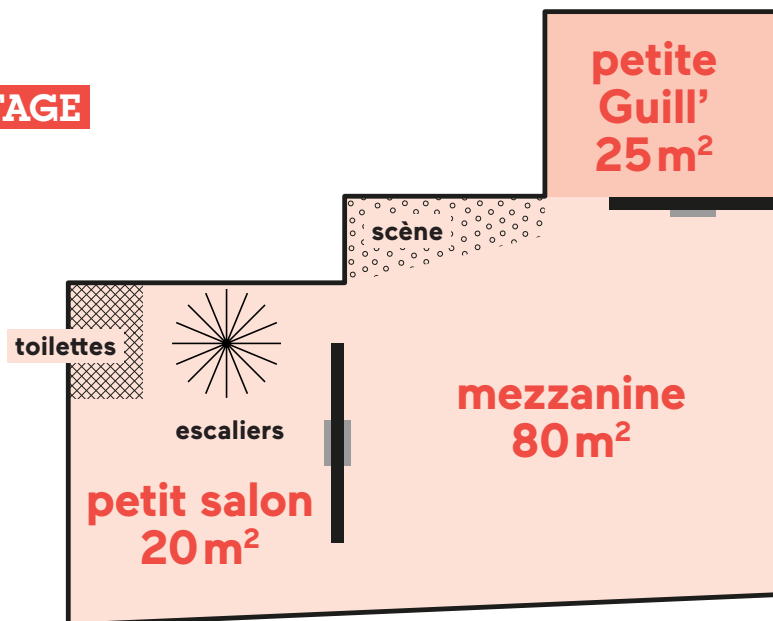

Aurélie Caillaud, directrice Ninkasi Guillotière

l'accessibilité

- M** D Guillotière
(2mn à pied)
- M** B Saxe Gambetta
(8mn à pied)
- T** 1 Gabriel Péri
(4mn à pied)

 **NINKASI**
meetings & events

ÉTAGE

RDC

place Antonin Jutard

légende

Ninkasi Guillotière

Tous nos lieux sont équipés d'écran HD ou de vidéoprojecteur et d'un système de sonorisation.

les meilleurs formats

- Mezzanine:
- Réunion
 - Conférence
 - Afterwork
- Petite Guill':
- U
 - Boardroom

mezzanine	60	30	40	120	90
petite Guill'	20	16	10	20	18
petit salon	x	x	x	15	20
total	x	x	x	150	128
terrasse	236 places assises/300 places debout				