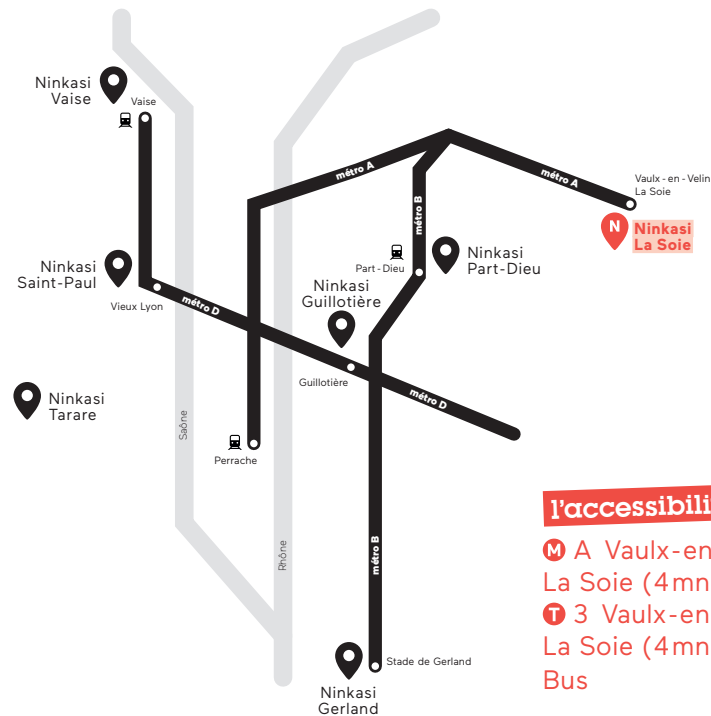

# Ninkasi La Soie

34 rue de la Soie, Villeurbanne

Mon établissement situé au cœur du quartier de La Soie vous assure des repas d'affaires réussis! Sa jolie terrasse sur l'esplanade Miriam Makeba vous accueillera pour des afterworks sous le signe du brassage en période estivale.

## l'accessibilité

- M** A Vaulx-en-Velin La Soie (4mn à pieds)
- T** 3 Vaulx-en-Velin La Soie (4mn à pieds)
- Bus

mezzanine

terrasse

 **NINKASI**  
meetings & events